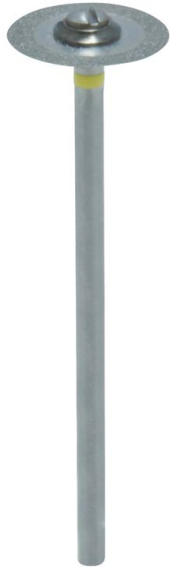

## TOPDENT Sidia-Flex

Stück Mini, gelb superfein, 12 mm x 0,15 mm

---

Artikelnr.: 103933  
Hersteller: Kentzler-Kaschner Dental  
Gewicht: 0.02 kg  
Höhe: 8 mm  
Breite: 45 mm  
Länge: 78 mm

**€ 35,40**

*Zzgl. MwSt.*

---

**Stück** Scheibe Mini, gelb superfein, 12 mm x 0,15 mm

Galvanische Sinterdiamantscheiben: Rand volldiamantiert und flexibel. Zum Trennen und Separieren von Keramik und NEM-Legierungen.