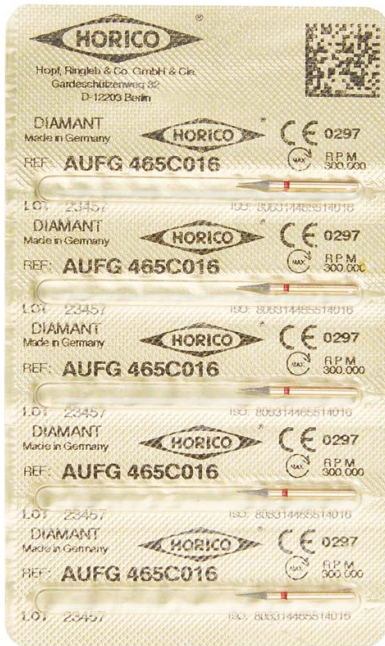

## Diamant AuFG 465

Packung 5 Stück rot fein, FG, Figur 465, ISO 016

Artikelnr.: 112789  
Hersteller: Hopf, Ringleb & Co GmbH CIE  
Gewicht: 0.004 kg  
Höhe: 5 mm  
Breite: 60 mm  
Länge: 99 mm

**€ 30,90**

Zzgl. MwSt.

Packung 5 Schleifer rot fein, FG, Figur 465, ISO 016

Löwenschleifer vergoldet, hygienisch und schneiden schneller.

Die Vorteile gegenüber herkömmlich gefertigten Schleifern:

- Sie arbeiten schnell und ausdauernd auf harten Keramiken wie Zirkon und Lithium-Di-Silikat
- noch schneller - verkürzte "Chairtime" durch eine mindestens 20% höhere Schneidleistung (mm/min.) auf allen anderen Materialien
- kühler bei gleicher Behandlungsdauer
- günstiger im Preis-Leistungs-Verhältnis
- (X) schwarz extra grob (~ 180 µm), (G) grün grob (~120-135 µm), (N) blau normal (~80-120 µm), (C) rot fein (~ 45 µm), (F) gelb extra fein (~ 35 µm), (U) weiß ultra fein (~ 5-15 µm), (UU) orange ultrafein (~2-4 µm)