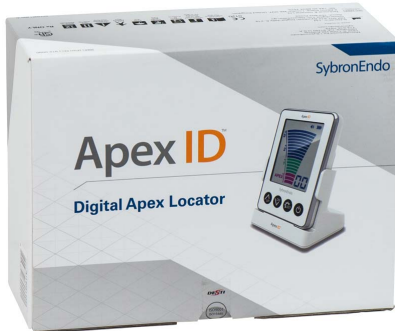

APEX ID™

Kit Digialer Apex Locator inklusive Zubehör

Artikelnr.: 116962
Hersteller: Kerr GmbH
Gewicht: 1.094 kg
Höhe: 105 mm
Breite: 174 mm
Länge: 232 mm

€ 731,82

Zzgl. MwSt.

Kit Digialer Apex Locator, AAA-Alakli-Batterien, Halterung, Lippenhaken, Instrumentenhalter A, Instrumentenhalter B, Sondenkabel, Prüfmodul, Gebrauchsanweisung