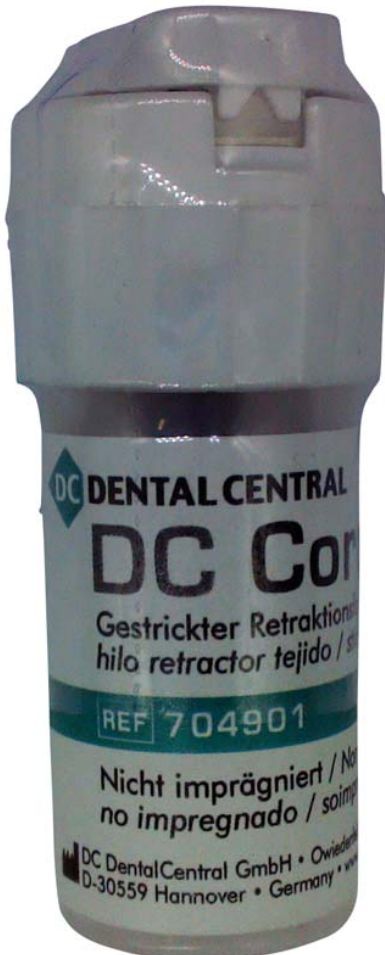

## DC Cord

Dose 275 cm Faden Gr. 00, schwarz-gelb

---

Artikelnr.: 118155  
Hersteller: DC Dental Central GmbH  
Gewicht: 0.009 kg  
Höhe: 63 mm  
Breite: 22 mm  
Länge: 25 mm

**€ 13,38**

*Zzgl. MwSt.*

---

**Dose** 275 cm Faden Größe 00, schwarz-gelb

Ungetränkter Retraktionsfaden aus 100 % gestrickter Baumwolle. Die Schlauchform ermöglicht ein besonders hohes Saugvermögen und eine optimale Retraktion im Sulkus. Die Fäden können mit der Flüssigkeit Ihrer Wahl getränkt werden. Im Verschlussdeckel ist eine Schneidevorrichtung integriert.