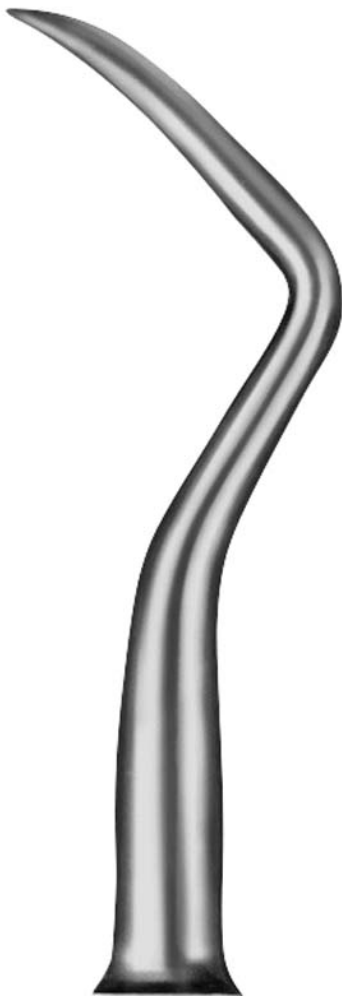

Wurzelheber nach Flohr

Stück 782-15

Artikelnr.: 19104
Hersteller: A. Schweickhardt
Gewicht: 0.063 kg
Höhe: 33 mm
Breite: 35 mm
Länge: 181 mm

€ 45,61

Zzgl. MwSt.

Stück Wurzelheber 782-15