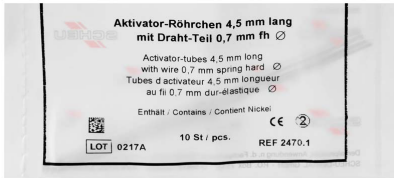

## Aktivator-Röhrchen

Packung 10 Stück 4,5 mm lang, InnenØ 1,15 mm/.045

Artikelnr.: 19924

Hersteller: Scheu-Dental GmbH

Gewicht: 0.006 kg

Höhe: 3 mm

Breite: 75 mm

Länge: 147 mm

**€ 45,58**

*Zzgl. MwSt.*

**Packung** 10 Röhrchen 4,5 mm lang, InnenØ 1,15 mm/.045

Zur Aufnahme von face-Bows in individuell gebogenen A-Klammern, beidseitige stabile Laserschweißung.