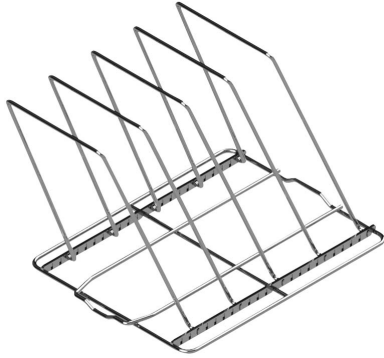

MELAtherm 10 Einsatzgestell Universal

Stück Haltebügel

Artikelnr.: 215306
Hersteller: MELAG GmbH & Co.KG
Gewicht: 0.065 kg
Höhe: 20 mm
Breite: 200 mm
Länge: 260 mm

€ 34,12

Zzgl. MwSt.

Stück Haltebügel

Abgestimmt auf den individuellen Praxis-Bedarf, bietet MELAG das Einsatzgestell Universal in drei Größen:

- **Universal Flex 1** - ist ideal für die Reinigung und Desinfektion von bis zu 4x MELAstore Tray 50, 2x MELAstore Tray 100, 1x MELAstore Tray 200 oder 1x Siebkassette. Das Einsatzgestell Universal Flex 1 nimmt platzsparend ein 1/6 Segment im Basiskorb des MELAtherm ein
- **Universal Flex 2** - ist ideal für die Reinigung und Desinfektion von bis zu 8x MELAstore Tray 50, 4x MELAstore Tray 100, 3x MELAstore Tray 200 oder 3x Siebkassette. Das Einsatzgestell Universal Flex 2 nimmt platzsparend ein 2/6 Segment im Basiskorb des MELAtherm ein
- **Universal Flex 3** - ist ideal für die Reinigung und Desinfektion von bis zu 12x MELAstore Tray 50, 6x MELAstore Tray 100, 5x MELAstore Tray 200 oder 5x Siebkassette. Das Einsatzgestell Universal Flex 3 bietet maximale Kapazität auf der halben Fläche des MELAtherm Basiskorbs.

*Die Haltebügel können für eine individuelle Bestückung mit anderen Wash-Trays flexibel versetzt und ergänzt werden.