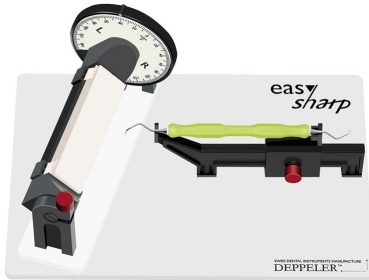

DEPPELER® EASY SHARP

Packung Schleifgerät inklusive Schleifstein (ESS1)

Artikelnr.: 216275
Hersteller: American Dental Systems
Gewicht: 0.893 kg
Höhe: 318 mm
Breite: 128 mm
Länge: 239 mm

€ 460,82

Zzgl. MwSt.

Packung Schleifgerät inklusive Schleifstein (ESS1)

Gut geschärfte Instrumente erlauben eine effizientere und wirtschaftlichere Arbeitsweise. Mit dem *EASY SHARP* Schleifgerät können Küretten und Scaler schnell, präzise und sicher nachgeschärft werden. Das *EASY SHARP* Schleifgerät ermöglicht es, die exakten Klingformen und Schneidekantenwinkel wiederherzustellen und somit eine gleichbleibende Leistung bei allen Behandlungen zu erzielen. Im Lieferumfang des Gerätes ist ein ESS1 Schleifstein enthalten, Schleif-Öl ist separat erhältlich.