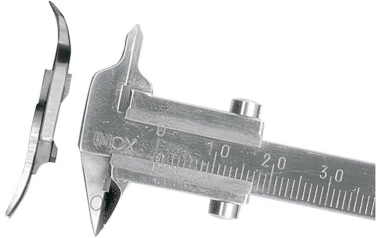

## Schieblehre nach Münchner Modell

Stück HSL 247-51, 125 mm

---

Artikelnr.: 24731

Hersteller: Karl Hammacher GmbH

Gewicht: 0.05 kg

Höhe: 8 mm

Breite: 75 mm

Länge: 21 mm

**€ 201,33**

*Zzgl. MwSt.*

---

**Stück** Schieblehre HSL 247-51, 125 mm

Für intra- und extraorale Messungen. Messbereich 0-80 mm. Sterilisierbar.