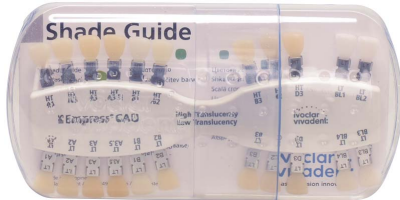

IPS Empress CAD Farbschlüssel HT/LT

Stück

Artikelnr.: 36483

Hersteller: Ivoclar Vivadent GmbH

Gewicht: 0.089 kg

Höhe: 35 mm

Breite: 80 mm

Länge: 158 mm

€ 62,46

Zzgl. MwSt.

Stück Farbschlüssel HT/LT

Farbschlüssel für IPS Empress CAD HT/LT.