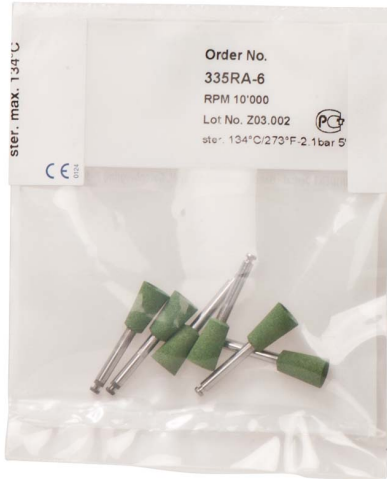

Omni CeraGloss

Packung 6 Stück grün, RA, Figur 030 Kelch, 10 mm, ISO 060

Artikelnr.: 39258
Hersteller: Omnident GmbH
Gewicht: 0.02 kg
Höhe: 30 mm
Breite: 41 mm
Länge: 55 mm

€ 20,00

Zzgl. MwSt.

Packung 6 Polierer grün, RA, Figur 030 Kelch, Kopflänge: 10 mm, ISO 060

3-Stufen Diamant-Poliersystem zum Finieren, Polieren und Hochglanzpolieren. Ein erneuter Glanzbrand nach erfolgter Politur ist überflüssig.

- 1. Stufe = grün, Finieren für schnellen Materialabtrag
- 2. Stufe = blau, Polieren zur Oberflächenglättung
- 3. Stufe = gelb, Hochglanzpolitur ohne Polierpaste
- Verblend- und Keramiktechnik, Occlusalbearbeitung Keramik
- Mit Wasserspray benutzen
- Drehzahl 10.000 - 12.000 U/min.