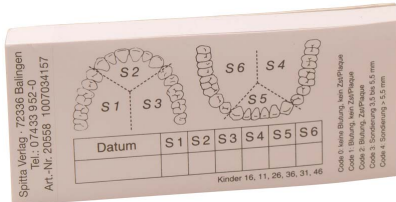

Befundaufkleber

Block 50 Stück PSI, weiß

Artikelnr.: 40946

Hersteller: Spitta GmbH

Gewicht: 0.029 kg

Höhe: 10 mm

Breite: 35 mm

Länge: 83 mm

€ 5,29

Zzgl. MwSt.

Block 50 Befundaufkleber PSI, weiß