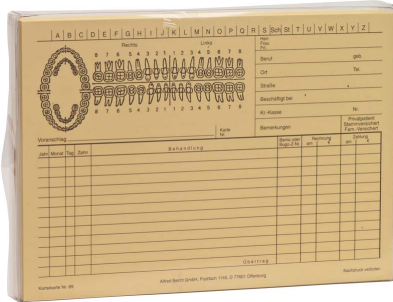

Karteikarten

Packung 100 Karten gelb

Artikelnr.: 45807

Hersteller: Alfred Becht GmbH

Gewicht: 0.617 kg

Höhe: 23 mm

Breite: 154 mm

Länge: 219 mm

€ 10,33

Zzgl. MwSt.

Packung 100 Karten gelb

Immer wieder gerne verwendet. Übersichtliche und großzügige Spalteneinteilung zur Dokumentation der Behandlung. Mit Buchungsspalte. Zweiseitig bedruckt. Aus stabilem Karton. Format: DIN A5 (210 x 148 mm).