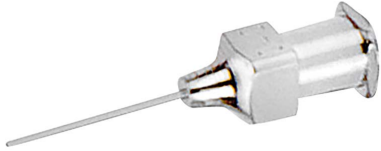

## Sprühdüse

Packung 5 Stück, Metall, Monomer

---

Artikelnr.: 61498

Hersteller: Scheu-Dental GmbH

Gewicht: 0.011 kg

Höhe: 10 mm

Breite: 78 mm

Länge: 97 mm

**€ 19,92**

*Zzgl. MwSt.*

---

**Packung** 5 Sprühdüsen, Metall, Monomer

Zubehör für KFO.