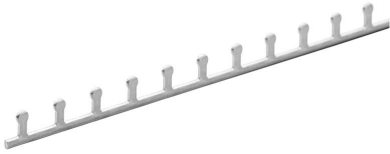

Kieferbruchschiene

Packung 10 Stück weich, Ø 1 mm

Artikelnr.: 84335
Hersteller: Scheu-Dental GmbH
Gewicht: 0.024 kg
Höhe: 5 mm
Breite: 39 mm
Länge: 157 mm

€ 80,86

Zzgl. MwSt.

Packung 10 Schienen weich, Ø 1 mm

Mit 20 Knöpfen. Nicht MRT-geeignet.