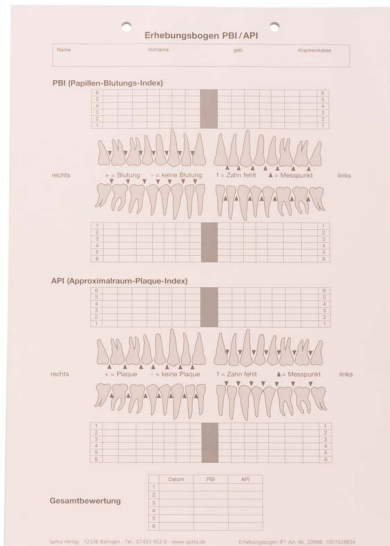

Erhebungsbogen PBI/ API

Block 100 Stück

Artikelnr.: 85559

Hersteller: Spitta GmbH

Gewicht: 0.438 kg

Höhe: 13 mm

Breite: 208 mm

Länge: 298 mm

€ 14,87

Zzgl. MwSt.

Block 100 Blatt

- Format: DIN A4
- Maße: 21 x 29,7 cm
- Farbe: weiß, einseitig bedruckt