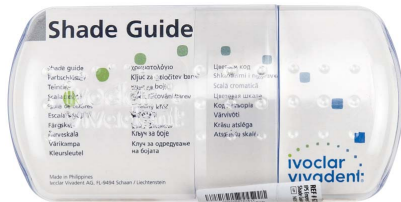

IPS Empress® Direct Farbskala

Stück enamel/translucent

Artikelnr.: 93490

Hersteller: Ivoclar Vivadent GmbH

Gewicht: 0.089 kg

Höhe: 35 mm

Breite: 75 mm

Länge: 155 mm

€ 111,04

Zzgl. MwSt.

Stück Farbschlüssel enamel/translucent

Farbskala für IPS Empress® Direct.