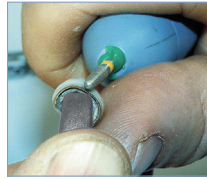

Leichte Inlaybearbeitung  
durch sicheres Fixieren.

Easy positioning of  
inlays.

Sicherheit beim Abtrennen und Beschleifen von Gußkanälen.

The ideal tool for holding bridges or crowns while separating sprilles with a disc.

Einfaches Strukturieren, Abdampfen und Polieren von Einzelkronen in der Klemmvorrichtung am Griffende.

The groove in the handle of the plier makes it possible to work on a single crown. Place crown in the groove provided for finishing, dust off, polish.

Bearbeitung des gegenüberliegenden Arbeitsfeldes einfach Krone im Halter drehen. Erleichtert das Beschleifen und saubere Polieren der Zervikalränder für Molaren.

Work on the entire crowns by simply turning the plier. Provides relative ease for smoothing and polishing the margins of molar crown.