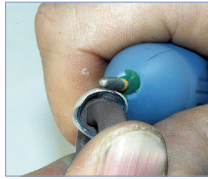

Leichte Inlaybearbeitung  
durch sicheres Fixieren.

Easy positioning of  
inlays.

Sicherheit beim Abtrennen und Beschleifen von Gußkanälen.

The ideal tool for holding bridges or crowns while separating sprilles with a disc.

Einfaches Strukturieren, Abdampfen und Polieren von Einzelkronen in der Klemmvorrichtung am Griffende.

The groove in the handle of the plier makes it possible to work on a single crown. Place crown in the groove provided for finishing, dust off, polish.