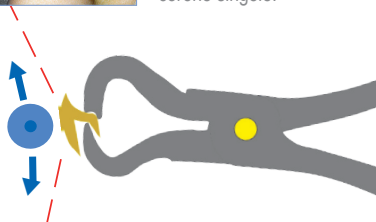

# TOPDENT CROWNMASTER

Le porte-couronne, prévient le risque de blessure !  
**Crown Master, per evitare ferite!**

Diaduran®: fibre de carbone micro chargée avec des minéraux résistant à la chaleur et incassable, réfractaire de 150°C

Diaduran®: pinza in Fibra di Carbonio, resistente fino a 150°C

Pour la finition des bords cervicaux.

Per rifinire, lucidare, brillantare i bordini di chiusura.

Pour structurer et travailler les surfaces labiales et incisales.

Per la rifinitura-tessitura di zone incisali e labiali di corone singole.

Toute la surface occlusale est accessible car la couronne est tenue par la surface buccale.

Possibilità di rifinire la superficie occlusale bloccando la corona, dalla zona buccale.

Facilité de tenue pour travailler les inlays.

Facilità la rifinitura di inlay, onlay, ecc.

La fixation idéale pour couper les liges de coulee.

Ideale per tagliare e rifinire i canali di colata.

Permet la fixation des couronnes unitaires (prémolaires, incisives, ...) pour structurer, nettoyer à la vapeur ou polir.