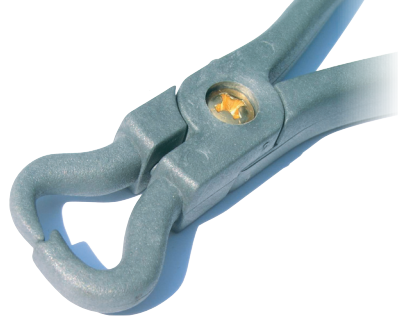

# TOPDENT CROWNMASTER

Der sichere Griff zur Krone, der sichere Schutz Ihrer Hand!  
The crown holder, prevents accidental injury!

Diaduran®: der biegefeste, hochhitzebeständige Kohlefaserwerkstoff, temperaturbeständig bis 150°C  
Diaduran®: the bend resistant, heat resistend fibre-glass plier, heat resistant up to 150°C

Sicheres Beschleifen,  
Finieren und Polieren der  
Zervikalränder.

For the exact smeething,  
finishing and polishing of  
the margins.

Exaktes Strukturieren  
und Bearbeiten von  
Labial- und Inzisalfächen  
bei Einzelkronen.

Use this hold for the  
precise finishing of labial  
or incisal surfaces.

Freie Bearbeitung der  
gesamten Okklusalfäche  
bei seitlicher, bukkaler  
Fixierung.

Makes it possible to work  
on the entire occlusal  
surface.

Leichte Inlaybearbeitung  
durch sicheres Fixieren.

Easy positioning of  
inlays.

Sicherheit beim Abtrennen und Beschleifen von Gußkanälen.

The ideal tool for holding bridges or crowns while separating sprilles with a disc.