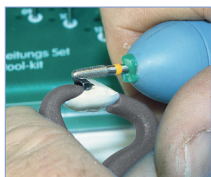

Le porte-couronne, prévient le risque de blessure !
Crown Master, per evitare ferite!

Diaduran®: fibre de carbone micro chargée avec des minéraux résistant à la chaleur et incassable, réfractaire de 150°C

Diaduran®: pinza in Fibra di Carbonio, resistente fino a 150°C