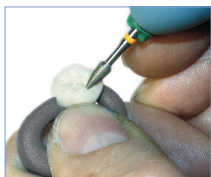

Leichte Inlaybearbeitung  
durch sicheres Fixieren.

Easy positioning of  
inlays.

Sicherheit beim Abtrennen und Beschleifen von Gußkanälen.

The ideal tool for holding bridges or crowns while separating sprilles with a disc.

Diaduran®: pinza in Fibra di Carbonio, resistente fino a 150°C

Pour la finition des bords cervicaux.

Per rifinire, lucidare, brillantare i bordini di chiusura.

Pour structurer et travailler les surfaces labiales et incisales.

Per la rifinitura-tessitura di zone incisali e labiali di corone singole.

Toute la surface occlusale est accessible car la couronne est tenue par la surface buccale.

Possibilità di rifinire la superficie occlusale bloccando la corona, dalla zona buccale.

Facilité de tenue pour travailler les inlays.

Facilità la rifinitura di inlay, onlay, ecc.

La fixation idéale pour couper les liges de coulee.

Ideale per tagliare e rifinire i canali di colata.

Permet la fixation des couronnes unitaires (prémolaires, incisives, ...) pour structurer, nettoyer à la vapeur ou polir.