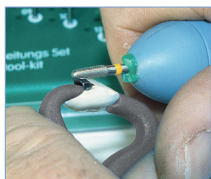

# TOPDENT CROWNMASTER

Der sichere Griff zur Krone, der sichere Schutz Ihrer Hand!  
The crown holder, prevents accidental injury!

Diaduran®: der biegefeste, hochhitzebeständige Kohlefaserwerkstoff, temperaturbeständig bis 150°C  
Diaduran®: the bend resistant, heat resistend fibre-glass plier, heat resistant up to 150°C

Sicheres Beschleifen,  
Finieren und Polieren der  
Zervikalränder.

For the exact smeething,  
finishing and polishing of  
the margins.

Exaktes Strukturieren  
und Bearbeiten von  
Labial- und Inzisalfächen  
bei Einzelkronen.

Use this hold for the  
precise finishing of labial  
or incisal surfaces.

Freie Bearbeitung der  
gesamten Okklusalfäche  
bei seitlicher, bukkaler  
Fixierung.

Makes it possible to work  
on the entire occlusal  
surface.

Leichte Inlaybearbeitung  
durch sicheres Fixieren.

Easy positioning of  
inlays.

Sicherheit beim Abtrennen und Beschleifen von Gußkanälen.

The ideal tool for holding bridges or crowns while separating sprilles with a disc.