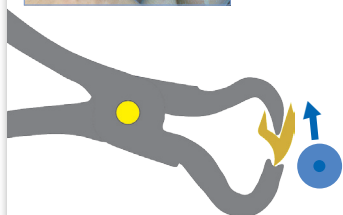

# TOPDENT CROWNMASTER

Le porte-couronne, prévient le risque de blessure !  
**Crown Master, per evitare ferite!**

Diaduran®: fibre de carbone micro chargée avec des minéraux résistant à la chaleur et incassable, réfractaire de 150°C

Diaduran®: pinza in Fibra di Carbonio, resistente fino a 150°C

Pour la finition des bords cervicaux.

Per rifinire, lucidare, brillantare i bordini di chiusura.

Pour structurer et travailler les surfaces labiales et incisales.

Per la rifinitura-tessitura di zone incisali e labiali di corone singole.

Toute la surface occlusale est accessible car la couronne est tenue par la surface buccale.

Possibilità di rifinire la superficie occlusale bloccando la corona, dalla zona buccale.