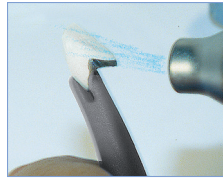

Per la rifinitura-tessitura di zone incisali e labiali di corone singole.

Toute la surface occlusale est accessible car la couronne est tenue par la surface buccale.

Possibilità di rifinire la superficie occlusale bloccando la corona, dalla zona buccale.

Facilité de tenue pour travailler les inlays.

Facilità la rifinitura di inlay, onlay, ecc.

La fixation idéale pour couper les liges de coulee.

Ideale per tagliare e rifinire i canali di colata.

Permet la fixation des couronnes unitaires (prémolaires, incisives, ...) pour structurer, nettoyer à la vapeur ou polir.

Ncastro per corone singole (Permolari, incisivi, ecc) per la tessitura, lucidatura e la vaporizzazione delle corone.

Champ d'activité opposé couronne dentée. le maintien par le milieu est la fixation idéale pour l'utilisation des meules en caoutchouc et des polisseurs.

Girando la Corona cambia la zona di rifinitura. facilita la rifinitura e la lucidatura dei bordini di chiusura nei molari.

Lorsque les embouts de la pince sont usés, meuler la butée.

Nel caso di usura delle due estremità, eliminare, con una fresa lo stop.