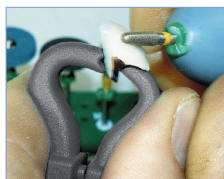

# TOPDENT CROWNMASTER

Der sichere Griff zur Krone, der sichere Schutz Ihrer Hand!  
The crown holder, prevents accidental injury!

Diaduran®: der biegefeste, hochhitzebeständige Kohlefaserwerkstoff, temperaturbeständig bis 150°C  
Diaduran®: the bend resistant, heat resistend fibre-glass plier, heat resistant up to 150°C

Sicheres Beschleifen,  
Finieren und Polieren der  
Zervikalränder.

For the exact smeething,  
finishing and polishing of  
the margins.

Exaktes Strukturieren  
und Bearbeiten von  
Labial- und Inzisalfächen  
bei Einzelkronen.

Use this hold for the  
precise finishing of labial  
or incisal surfaces.

Freie Bearbeitung der  
gesamten Okklusalfäche  
bei seitlicher, bukkaler  
Fixierung.

Makes it possible to work  
on the entire occlusal  
surface.

Leichte Inlaybearbeitung  
durch sicheres Fixieren.

Easy positioning of  
inlays.

Sicherheit beim Abtrennen und Beschleifen von Gußkanälen.

The ideal tool for holding bridges or crowns while separating sprilles with a disc.