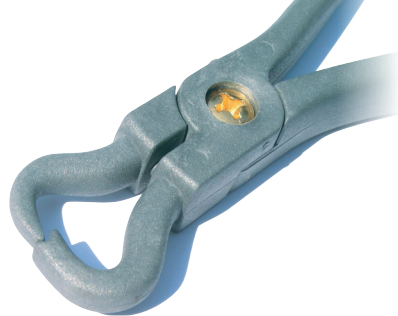

# TOPDENT CROWNMASTER

Der sichere Griff zur Krone, der sichere Schutz Ihrer Hand!  
The crown holder, prevents accidental injury!

Diaduran®: der biegefeste, hochhitzebeständige Kohlefaserwerkstoff, temperaturbeständig bis 150°C  
Diaduran®: the bend resistant, heat resistend fibre-glass plier, heat resistant up to 150°C

Leichte Inlaybearbeitung  
durch sicheres Fixieren.

Easy positioning of  
inlays.

Sicherheit beim Abtrennen und Beschleifen von Gußkanälen.

The ideal tool for holding bridges or crowns while separating sprilles with a disc.

Bearbeitung des gegenüberliegenden Arbeitsfeldes einfach Krone im Halter drehen. Erleichtert das Beschleifen und saubere Polieren der Zervikalränder für Molaren.

Work on the entire crowns by simply turning the plier. Provides relative ease for smoothing and polishing the margins of molar crown.

# TOPDENT CROWNMASTER

Le porte-couronne, prévient le risque de blessure !  
**Crown Master, per evitare ferite!**

Diaduran®: fibre de carbone micro chargée avec des minéraux résistant à la chaleur et incassable, réfractaire de 150°C