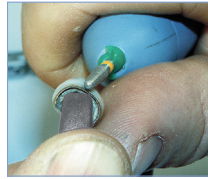

Leichte Inlaybearbeitung  
durch sicheres Fixieren.

Easy positioning of  
inlays.

Sicherheit beim Abtrennen und Beschleifen von Gußkanälen.

The ideal tool for holding bridges or crowns while separating sprilles with a disc.

Per la rifinitura-tessitura di zone incisali e labiali di corone singole.

Toute la surface occlusale est accessible car la couronne est tenue par la surface buccale.

Possibilità di rifinire la superficie occlusale bloccando la corona, dalla zona buccale.

Facilité de tenue pour travailler les inlays.

Facilità la rifinitura di inlay, onlay, ecc.

La fixation idéale pour couper les liges de coulee.

Ideale per tagliare e rifinire i canali di colata.

Permet la fixation des couronnes unitaires (prémolaires, incisives, ...) pour structurer, nettoyer à la vapeur ou polir.

Ncastro per corone singole (Permolari, incisivi, ecc) per la tessitura, lucidatura e la vaporizzazione delle corone.

Champ d'activité opposé couronne dentée. le maintien par le milieu est la fixation idéale pour l'utilisation des meules en caoutchouc et des polisseurs.