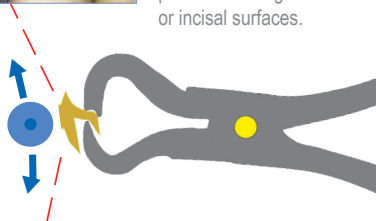

# TOPDENT CROWNMASTER

Der sichere Griff zur Krone, der sichere Schutz Ihrer Hand!  
The crown holder, prevents accidental injury!

Diaduran®: der biegefeste, hochhitzebeständige Kohlefaserwerkstoff, temperaturbeständig bis 150°C  
Diaduran®: the bend resistant, heat resistend fibre-glass plier, heat resistant up to 150°C

Sicheres Beschleifen,  
Finieren und Polieren der  
Zervikalränder.

For the exact smeething,  
finishing and polishing of  
the margins.

Exaktes Strukturieren  
und Bearbeiten von  
Labial- und Inzisalfächen  
bei Einzelkronen.

Use this hold for the  
precise finishing of labial  
or incisal surfaces.

Freie Bearbeitung der  
gesamten Okklusalfäche  
bei seitlicher, bukkaler  
Fixierung.

Makes it possible to work  
on the entire occlusal  
surface.

Leichte Inlaybearbeitung  
durch sicheres Fixieren.

Easy positioning of  
inlays.

Sicherheit beim Abtrennen und Beschleifen von Gußkanälen.

The ideal tool for holding bridges or crowns while separating sprilles with a disc.