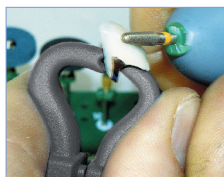

# TOPDENT CROWNMASTER

Le porte-couronne, prévient le risque de blessure !  
**Crown Master, per evitare ferite!**

Diaduran®: fibre de carbone micro chargée avec des minéraux résistant à la chaleur et incassable, réfractaire de 150°C

Diaduran®: pinza in Fibra di Carbonio, resistente fino a 150°C

Pour la finition des bords cervicaux.

Per rifinire, lucidare, brillantare i bordini di chiusura.

Pour structurer et travailler les surfaces labiales et incisales.

Per la rifinitura-tessitura di zone incisali e labiali di corone singole.

Toute la surface occlusale est accessible car la couronne est tenue par la surface buccale.

Possibilità di rifinire la superficie occlusale bloccando la corona, dalla zona buccale.

Facilité de tenue pour travailler les inlays.

Facilità la rifinitura di inlay, onlay, ecc.

La fixation idéale pour couper les liges de coulee.

Ideale per tagliare e rifinire i canali di colata.

Permet la fixation des couronnes unitaires (prémolaires, incisives, ...) pour structurer, nettoyer à la vapeur ou polir.