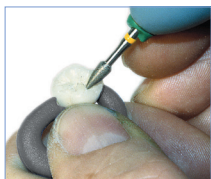

# TOPDENT CROWNMASTER

Der sichere Griff zur Krone, der sichere Schutz Ihrer Hand!  
The crown holder, prevents accidental injury!

Diaduran®: der biegefeste, hochhitzebeständige Kohlefaserwerkstoff, temperaturbeständig bis 150°C  
Diaduran®: the bend resistant, heat resistend fibre-glass plier, heat resistant up to 150°C

Sicheres Beschleifen,  
Finieren und Polieren der  
Zervikalränder.

For the exact smeething,  
finishing and polishing of  
the margins.

Exaktes Strukturieren  
und Bearbeiten von  
Labial- und Inzisalfächen  
bei Einzelkronen.

Use this hold for the  
precise finishing of labial  
or incisal surfaces.

Freie Bearbeitung der  
gesamten Okklusalfäche  
bei seitlicher, bukkaler  
Fixierung.

Makes it possible to work  
on the entire occlusal  
surface.

Leichte Inlaybearbeitung  
durch sicheres Fixieren.

Easy positioning of  
inlays.

Sicherheit beim Abtrennen und Beschleifen von Gußkanälen.

The ideal tool for holding bridges or crowns while separating sprilles with a disc.