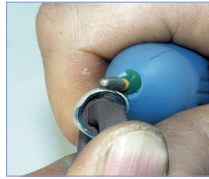

Permet la fixation des couronnes unitaires (prémolaires, incisives, ...) pour structurer, nettoyer à la vapeur ou polir.

Ncastro per corone singole (Permolari, incisivi, ecc) per la tessitura, lucidatura e la vaporizzazione delle corone.