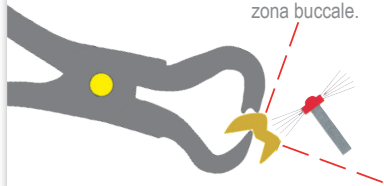

# TOPDENT CROWNMASTER

Le porte-couronne, prévient le risque de blessure !  
**Crown Master, per evitare ferite!**

Diaduran®: fibre de carbone micro chargée avec des minéraux résistant à la chaleur et incassable, réfractaire de 150°C

Diaduran®: pinza in Fibra di Carbonio, resistente fino a 150°C

Pour la finition des bords cervicaux.

Per rifinire, lucidare, brillantare i bordini di chiusura.

Pour structurer et travailler les surfaces labiales et incisales.

Per la rifinitura-tessitura di zone incisali e labiali di corone singole.

Toute la surface occlusale est accessible car la couronne est tenue par la surface buccale.

Possibilità di rifinire la superficie occlusale bloccando la corona, dalla zona buccale.

Facilité de tenue pour travailler les inlays.

Facilità la rifinitura di inlay, onlay, ecc.

La fixation idéale pour couper les liges de coulee.

Ideale per tagliare e rifinire i canali di colata.

Permet la fixation des couronnes unitaires (prémolaires, incisives, ...) pour structurer, nettoyer à la vapeur ou polir.